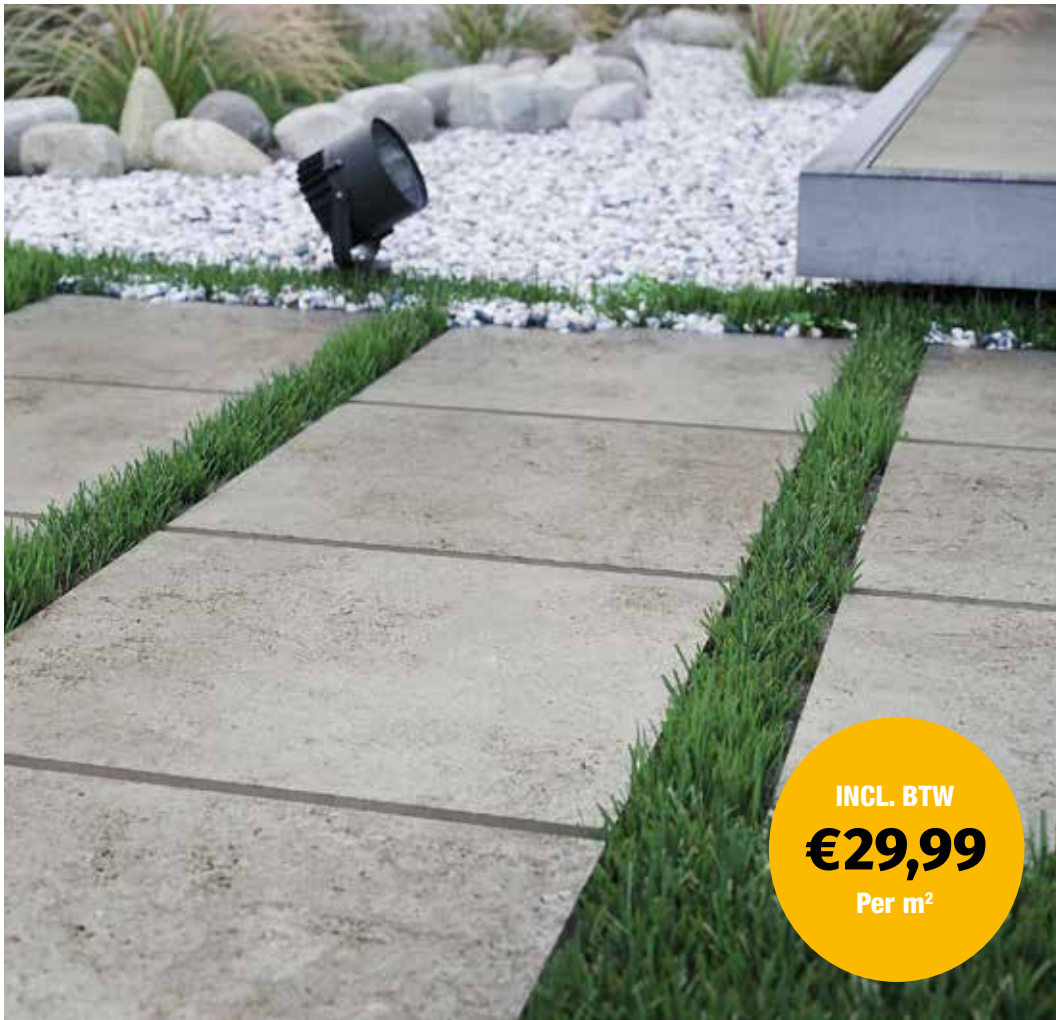

TEGELS

TERRAS **B**
Bouw
Duint

Silver Grey Antraciet Mud

INCL. BTW
€29,99
Per m²

< BP Pias

Ruwe cementlook met huiselijke kleuren. Een ideale buitentegel voor moderne terrassen, opritten en paden. Ook aanbevolen als stapstenen in het gazon.

Nom. formaat: 60x60x2cm

Light Grey

BP Pavi >

Trendy betonlook, licht van kleur met verzacht ontwerp dat bij elke terras past. De diversiteit in 'tegelgezichten' geeft een natuurlijke uitstraling aan het terras.

Nom. formaat: 60x60x2cm

INCL. BTW
€29,99
Per m²